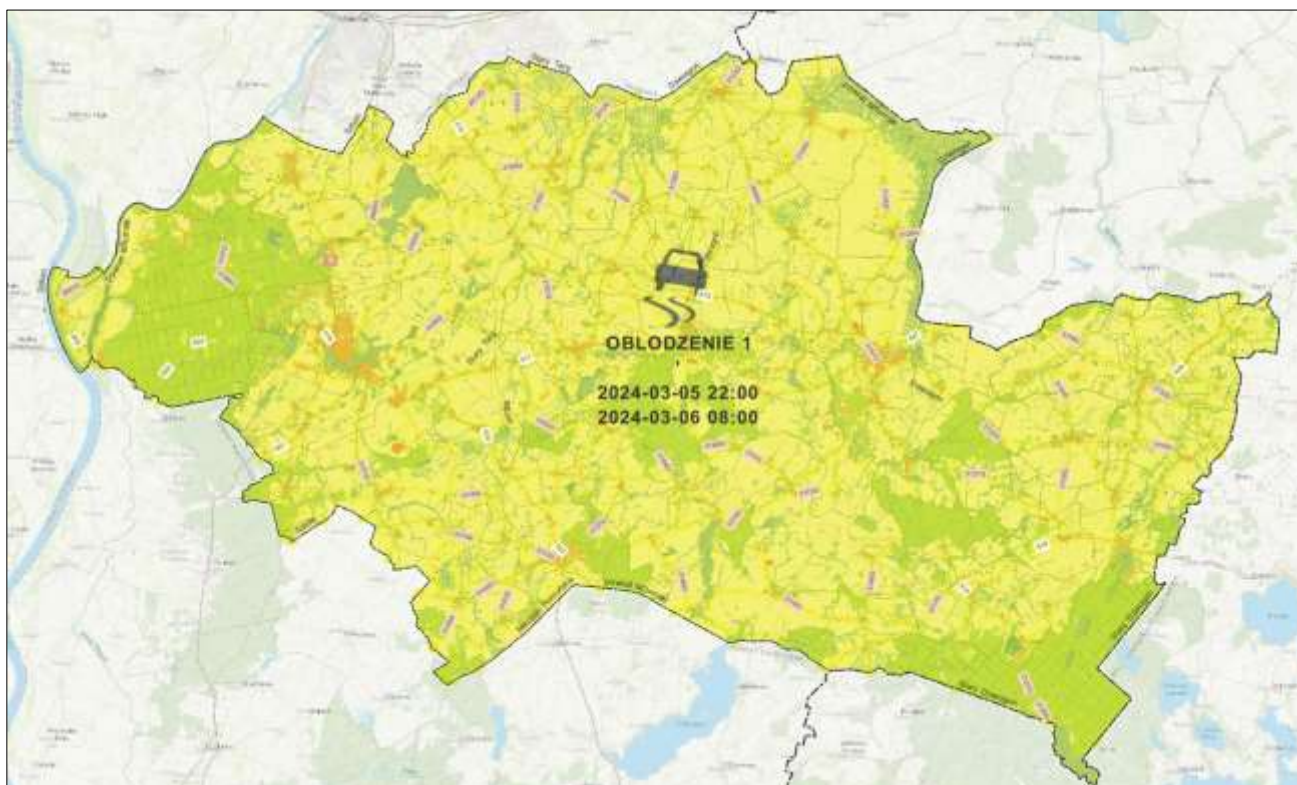

Sztum, dnia 05-03-2024 r.

ZK.5532.6.2024.DD

Według rozdzielnika

OSTRZEŻENIE METEOROLOGICZNE NR 6/03/24

+++ OBLODZENIE STOPNIA 1 +++

Wydział Bezpieczeństwa i Zarządzania Kryzysowego Powiatu Sztumskiego przesyła celem służbowego wykorzystania **ostrzeżenie meteorologiczne zbiorczo na podstawie ostrzeżenia** wydanego przez Biuro Meteorologicznych Prognoz Morskich Zespół w Gdyni.

Zjawisko/stopień zagrożenia: Oblodzenie - stopnia 1
Obszar: powiat sztumski | woj. pomorskie
Ważność: od godz. 22:00 dnia 05.03.2024
do godz. 08:00 dnia 06.03.2024

Wydział Bezpieczeństwa i Zarządzania Kryzysowego