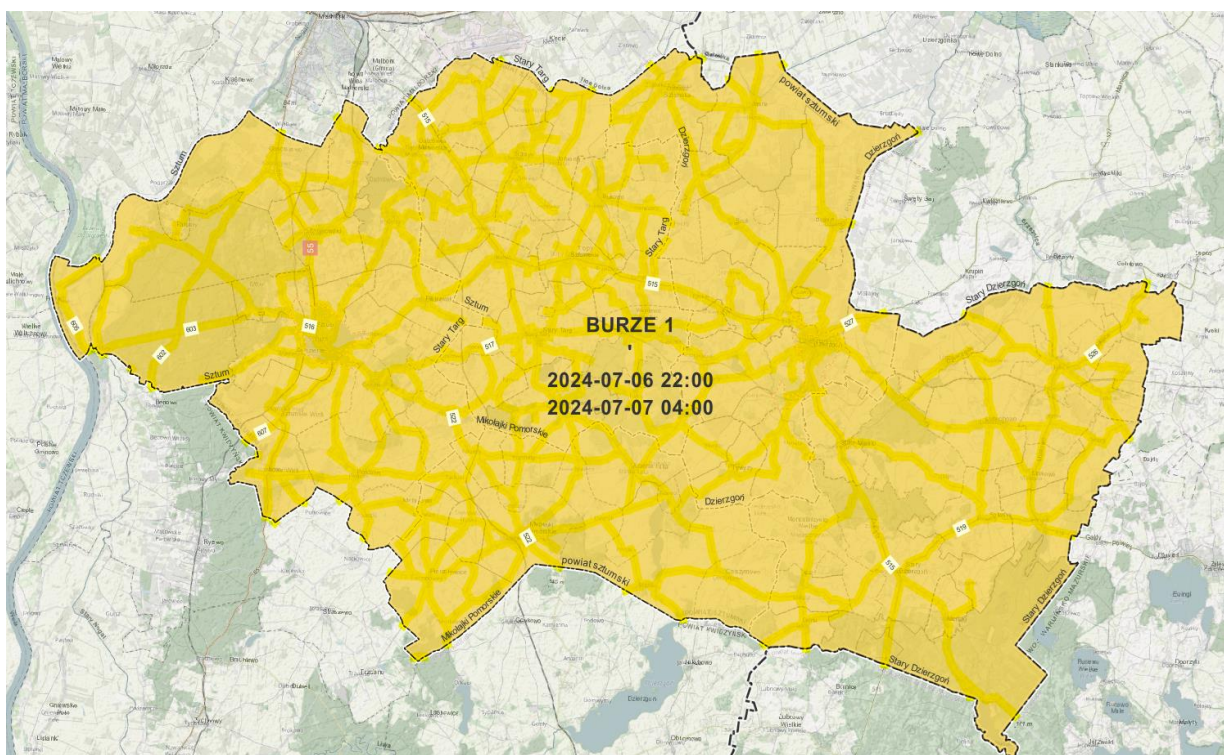

Sztum, dnia 06-07-2024 r.

ZK.5532.27.2024.DD

Według rozdzielnika

OSTRZEŻENIE METEOROLOGICZNE NR 27/07/24

+++ BURZE Z GRADEM STOPNIA 1 +++

Wydział Bezpieczeństwa i Zarządzania Kryzysowego Powiatu Sztumskiego przesyła celem służbowego wykorzystania **ostrzeżenie meteorologiczne zbiorczo na podstawie ostrzeżenia** wydanego przez Biuro Meteorologicznych Prognoz Morskich Zespół w Gdyni.

Zjawisko/stopień zagrożenia: Burze z gradem - stopnia 1
Obszar: powiat sztumski | woj. pomorskie
Ważność: od godz. 22:00 dnia 06.07.2024
do godz. 04:00 dnia 07.07.2024

Wydział Bezpieczeństwa i Zarządzania Kryzysowego