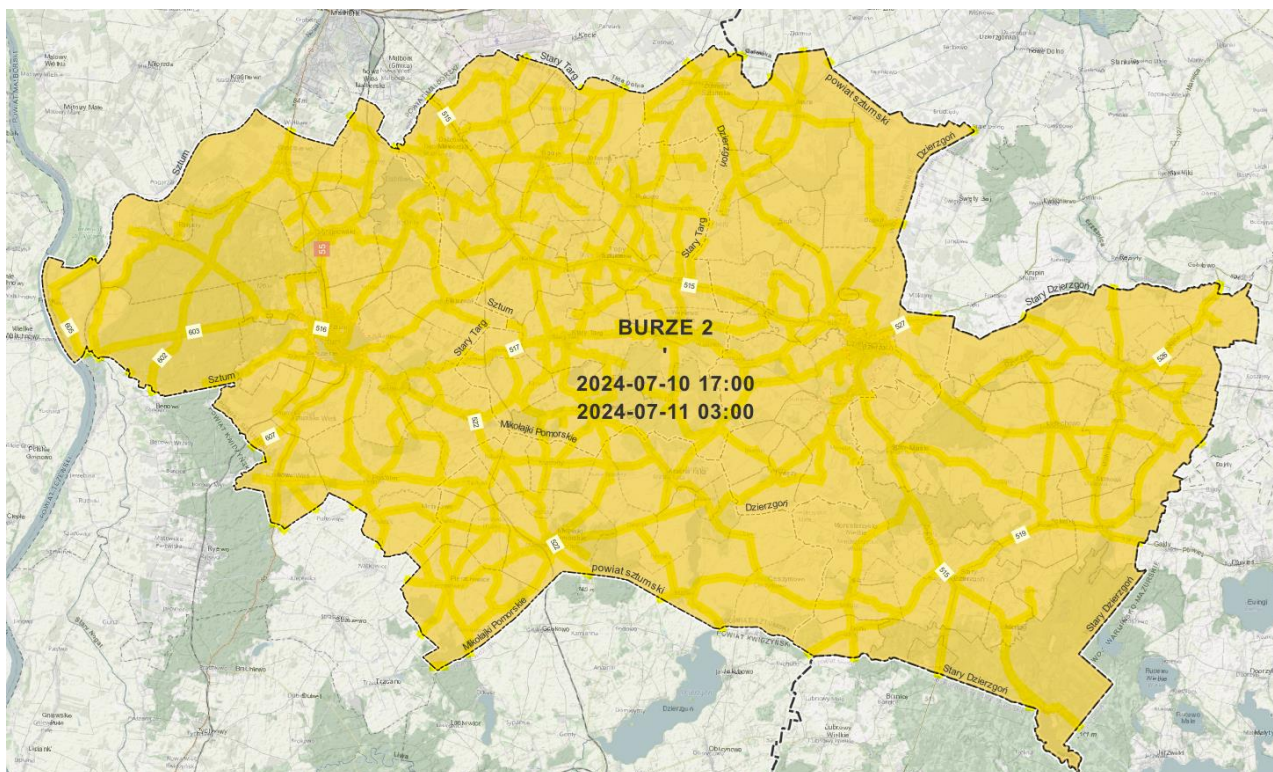

Sztum, dnia 10-07-2024 r.

ZK.5532.28.2024.DD

**Według rozdzielnika**

**OSTRZEŻENIE METEOROLOGICZNE NR 28/07/24**

**+++ BURZE Z GRADEM STOPNIA 2 +++**

Wydział Bezpieczeństwa i Zarządzania Kryzysowego Powiatu Sztumskiego przesyła celem służbowego wykorzystania **ostrzeżenie meteorologiczne zbiorczo na podstawie ostrzeżenia** wydanego przez Biuro Meteorologicznych Prognoz Morskich Zespół w Gdyni.

**Zjawisko/stopień zagrożenia:** Burze z gradem - stopnia 2  
**Obszar:** powiat sztumski | woj. pomorskie  
**Ważność:** od godz. 20:00 dnia 10.07.2024  
do godz. 05:00 dnia 11.07.2024

Wydział Bezpieczeństwa i Zarządzania Kryzysowego