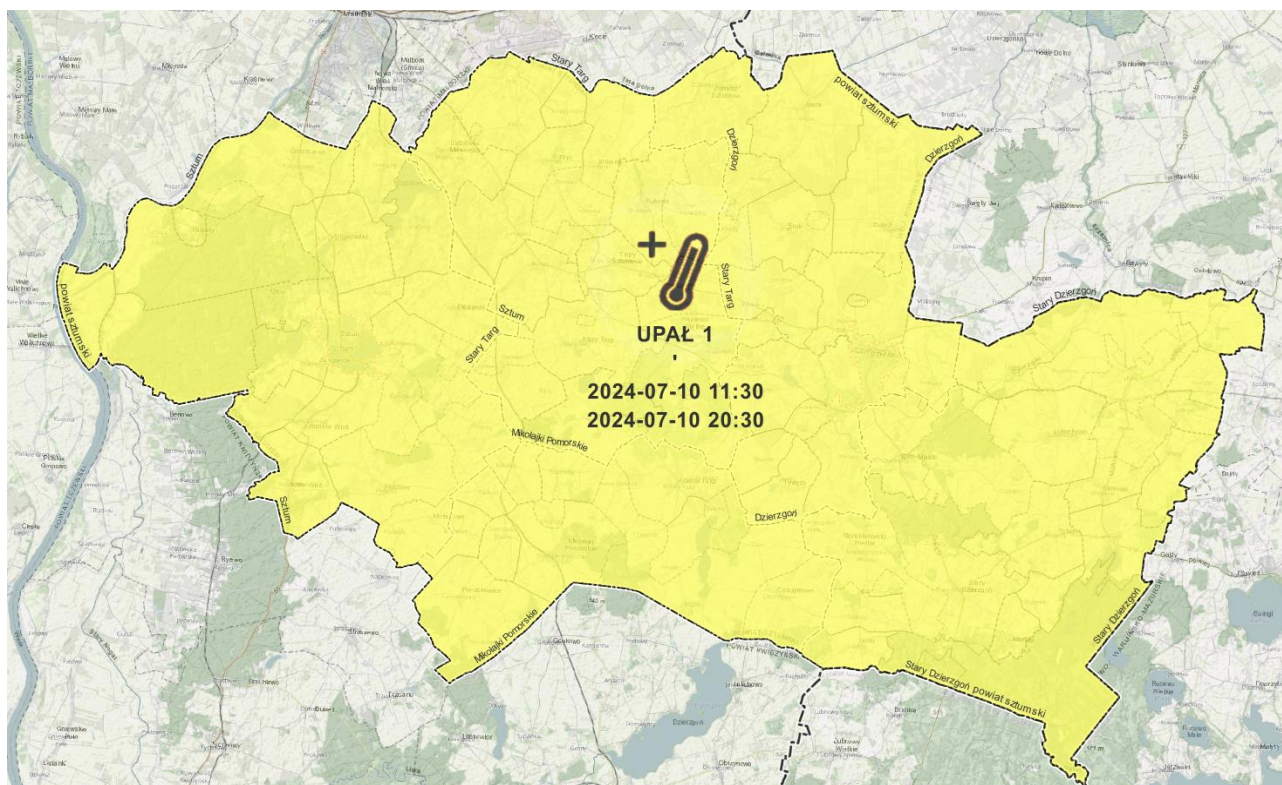

STAROSTWO POWIATOWE W SZTUMIE

www.powiatsztumski.pl

Przebieg: Prognozowane są burze, którym miejscami będą towarzyszyć bardzo silne opady deszczu od 30 mm do 50 mm, oraz porywy wiatru do 90 km/h, lokalnie 100 km/h. Lokalnie grad.

Uwagi: Zmiana dotyczy podniesienia stopnia ostrzeżenia i opóźnienia wystąpienia zjawiska. W związku z prognozowanymi opadami o charakterze burzowym, które występują lokalnie i ze względu na ich charakter, intensywny, punktowy opad, w miejscu jego występowania może spowodować potencjalne zagrożenie hydrologiczne ze strony mniejszych rzek, jak i lokalne podtopienia (głównie na obszarach miejskich).

Prawdopodobieństwo: 80%

+++ UPAŁ STOPNIA 1 +++

Zjawisko/stopień zagrożenia: Upał - stopnia 1
Obszar: powiat sztumski | woj. pomorskie
Ważność: od godz. 11:30 dnia 10.07.2024
do godz. 20:30 dnia 10.07.2024

Przebieg: Prognozuje się upał. Temperatura maksymalna w dzień od 32°C do 34°C

Prawdopodobieństwo: 80%

Wydział Bezpieczeństwa i Zarządzania Kryzysowego

+48 663 902 556
+48 55 267 74 26
kryzys@powiatsztumski.pl

+48 505 290 923
+48 55 267 74 42
www.kryzys.powiatsztumski.pl

Starostwo Powiatowe w Sztumie | 82-400 Sztum, ul. Mickiewicza 31