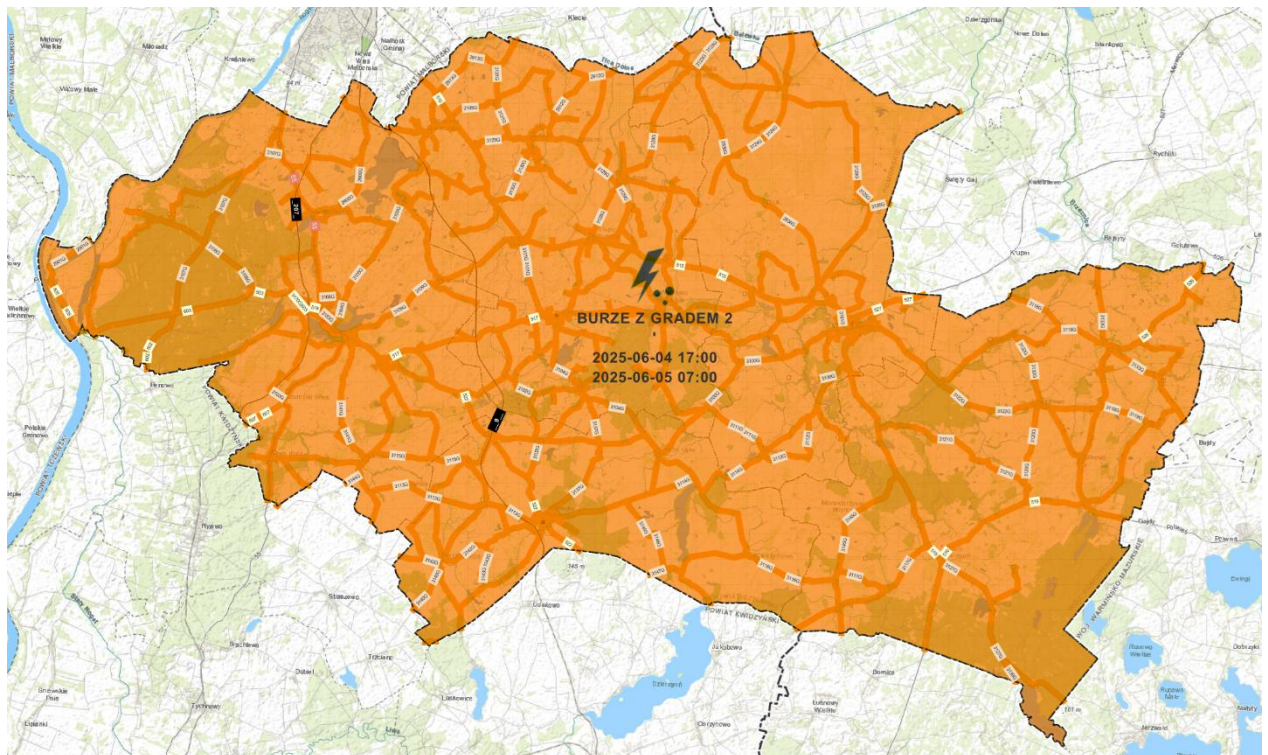

Zjawisko/stopień zagrożenia:

Burze z gradem - stopnia 2

Obszar:

powiat sztumski | woj. pomorskie

Ważność:

od godz. 17:00 dnia 04.06.2025

do godz. 07:00 dnia 05.06.2025

Wydział Bezpieczeństwa, Zarządzania Kryzysowego i Ochrony Ludności

Prawdopodobieństwo: 80%

Czym jest ostrzeżenie pierwszego (2) stopnia?

Stopień zagrożenia 2 (średni) oznacza się kolorem pomarańczowym. Przewiduje wystąpienie niebezpiecznych zjawisk meteorologicznych powodujących duże straty materialne oraz zagrożenie zdrowia i życia. Niebezpieczne zjawiska lub skutki ich wystąpienia w silnym stopniu ograniczają prowadzenie działalności. Spodziewaj się zakłóceń w codziennym funkcjonowaniu.