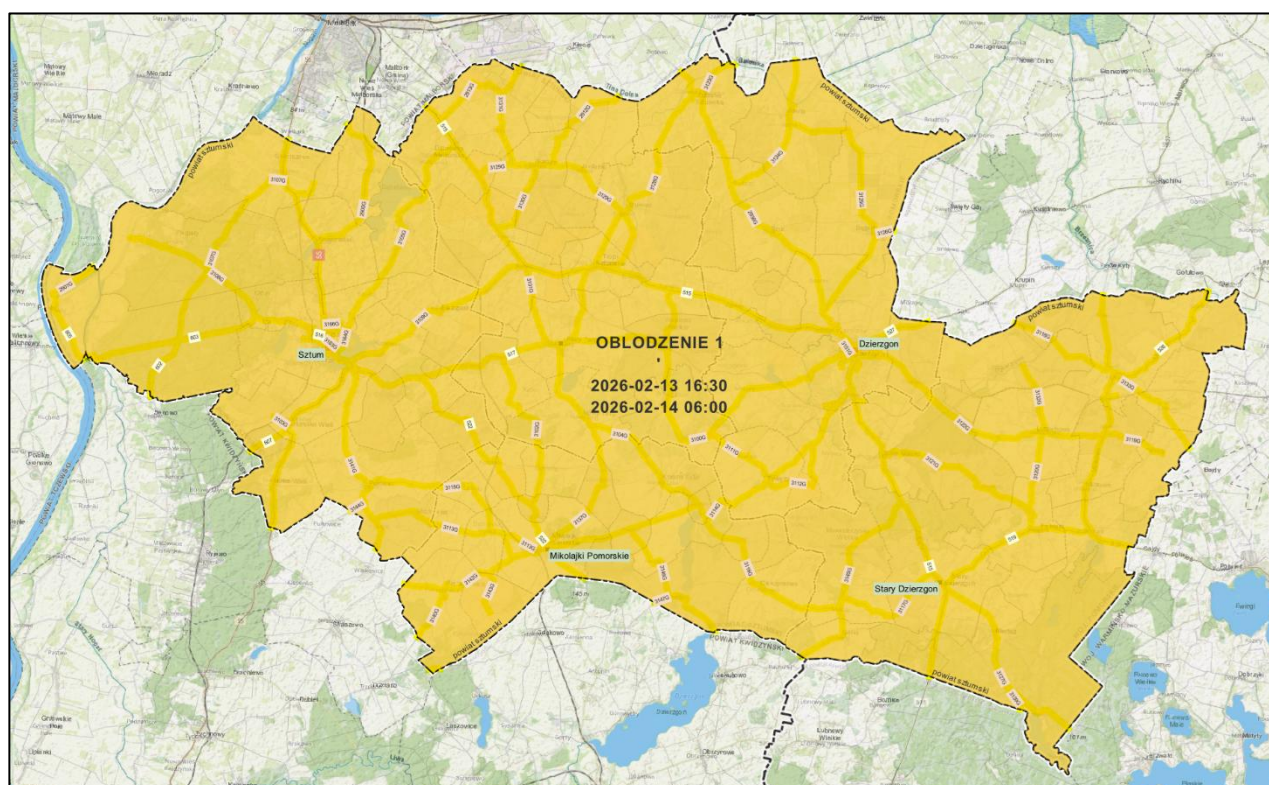

Przebieg: Prognozowane są opady śniegu, deszczu ze śniegiem i marznącego deszczu lub mżawki powodujące gołoledź. Opady przejściowo mogą mieć umiarkowane natężenie.

Prawdopodobieństwo: 80%

+++ OBLODZENIE STOPNIA 1 +++

Wydział Bezpieczeństwa, Zarządzania Kryzysowego i Ochrony Ludności Powiatu Sztumskiego przesyła celem służbowego wykorzystania ostrzeżenie meteorologiczne zbiorczo na podstawie ostrzeżenia wydanego przez Biuro Meteorologicznych Prognoz Morskich Zespół w Gdyni.

Zjawisko/stopień zagrożenia: Oblodzenie - stopnia 1
Obszar: powiat sztumski | woj. pomorskie
Ważność: od godz. 16:30 dnia 13.02.2026
do godz. 06:00 dnia 14.02.2026

Wydział Bezpieczeństwa, Zarządzania Kryzysowego i Ochrony Ludności

+48 663 902 556

+48 55 267 74 26

kryzys@powiatsztumski.pl

+48 505 290 923

+48 55 267 74 42

www.kryzys.powiatsztumski.pl

Starostwo Powiatowe w Sztumie | 82-400 Sztum, ul. Mickiewicza 31