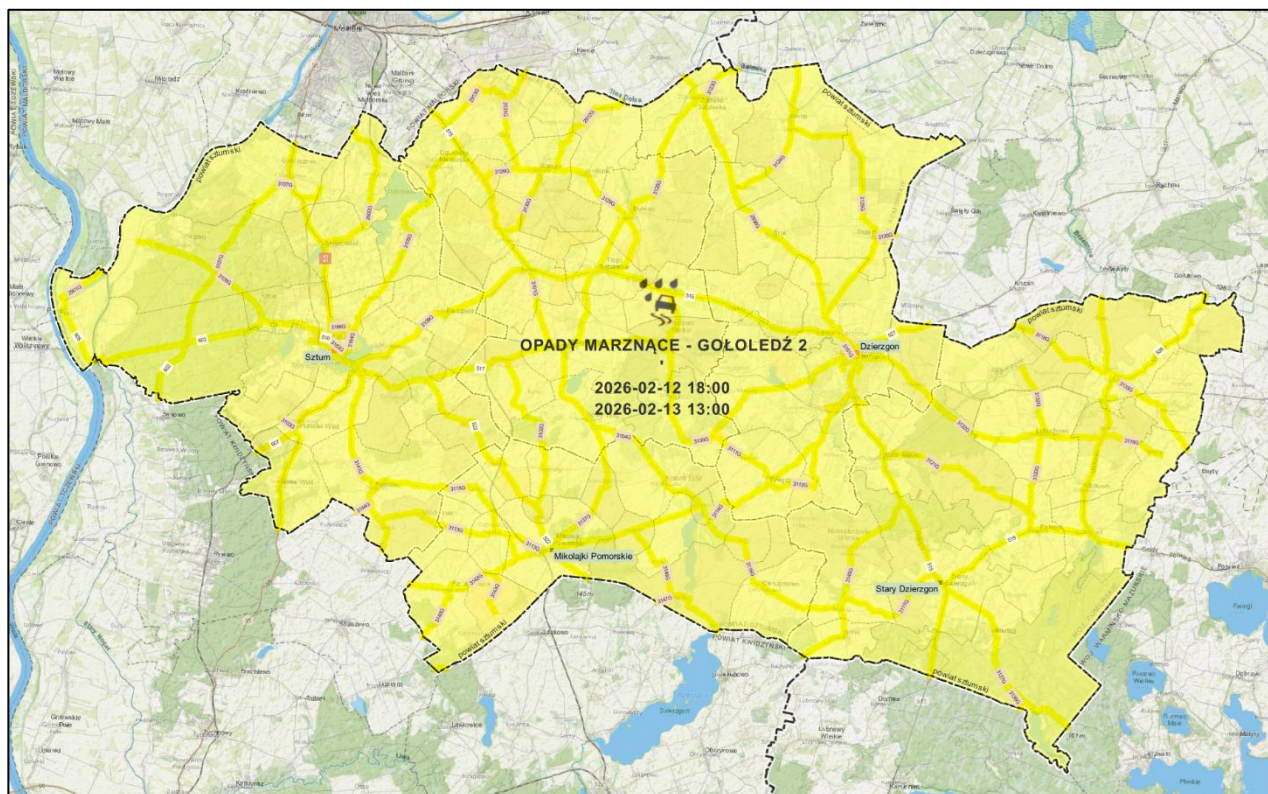

Sztum, dnia 13-02-2026 r.

ZK.5532.7.2026.DD

Według rozdzielnika

OSTRZEŻENIE METEOROLOGICZNE NR 7/02/26

+++ OPADY MARZNAĆE - GOŁOLEDŹ STOPNIA 1 +++

Wydział Bezpieczeństwa, Zarządzania Kryzysowego i Ochrony Ludności Powiatu Sztumskiego przesyła celem służbowego wykorzystania ostrzeżenie meteorologiczne zbiorczo na podstawie ostrzeżenia wydanego przez Biuro Meteorologicznych Prognoz Morskich Zespół w Gdyni.

Zjawisko/stopień zagrożenia: Opady marznące - gołoledź - stopnia 1
Obszar: powiat sztumski | woj. pomorskie
Ważność: od godz. 18:00 dnia 12.02.2026
do godz. 13:00 dnia 13.02.2026

Wydział Bezpieczeństwa, Zarządzania Kryzysowego i Ochrony Ludności